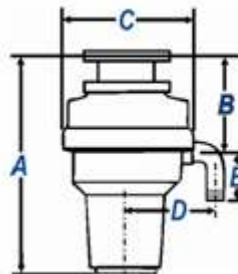

Dimensiones.

Modelo	258
A	381
B	184
C	187
D	152
E	101