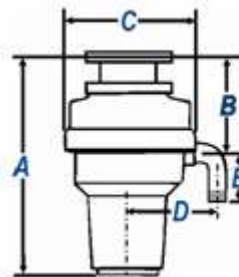

Dimensiones.

Modelo	458
A	416
B	190
C	215
D	164
E	101