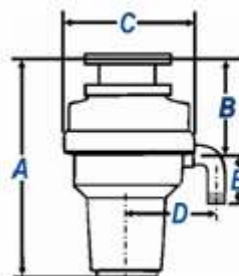

Dimensiones.

Modelo	158
A	355
B	165
C	116
D	152
E	101