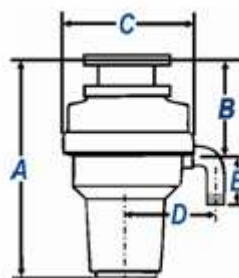

Dimensiones.

Modelo	058
A	355
B	165
C	116
D	152
E	70

Modelo 158 - Standard

Información general.

Todos los componentes para trituración en acero inoxidable.

Su diseño compacto aumenta el espacio debajo del fregadero.