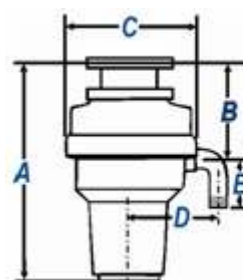

Dimensiones.

Modelo	655
A	408
B	184
C	219
D	141
E	114

Tarifa de precios

Modelo 058
Económico 1/2 HP Residencial
PVP: 180 € (IVA no incluido).
Garantía: 3 años.

Modelo 158
Standard 1/2 HP Residencial
PVP: 260 € (IVA no incluido).
Garantía: 3 años.